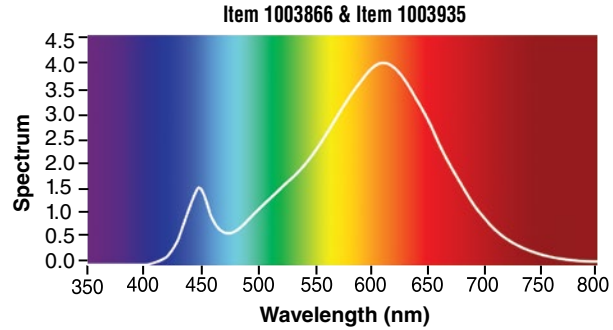

Watts (W)	Ordering Code	Lamp Description	Bulb Type	Volts (V)	Color Temp (K)	CRI	Lumens (lm)	Average Rated Life (h)	Case Qty
UTOPIA™ LED S14, Medium Screw Base									
2	1003866	2W UTOPIA LED S14, CLEAR, WW27	S14	120	2700	80	100	50000	16
2	1003935	2W UTOPIA LED S14, FROST, WW27	S14	120	2700	80	70	50000	16
2	1003931	2W UTOPIA LED S14, RED	S14	120	N/A	N/A	N/A	50000	16
2	1003932	2W UTOPIA LED S14, GREEN	S14	120	N/A	N/A	N/A	50000	16
2	1003933	2W UTOPIA LED S14, BLUE	S14	120	N/A	N/A	N/A	50000	16
2	1003934	2W UTOPIA LED S14, YELLOW	S14	120	N/A	N/A	N/A	50000	16

Item 1003866
2W S14, CLEAR, WW

Lighting Facts/ Faits d'éclairage	
Per Bulb/Par l'ampoule	
Brightness/Luminosité	100 lumens
Estimated Yearly Energy Cost/ Coût énergétique annuel estimé	$0.27
Based on 3 hrs/day, 11¢/kWh. Cost depends on rates and use. /Basé sur 3 heures/jour, 11¢/kWh. Les coûts dépendent du tarif et de la fréquence d'utilisation.	
Life/Vie	45 years/ans
Based on 3 hrs/day. /Basé sur 3 heures/jour.	
Light Appearance/Apparence de l'éclairage	
Warm/Chaud	Cool/Froid
2700K	
Energy Used/Énergie utilisée	2 watts

Item 1003935
2W S14, FROST, WW

Lighting Facts/ Faits d'éclairage	
Per Bulb/Par l'ampoule	
Brightness/Luminosité	70 lumens
Estimated Yearly Energy Cost/ Coût énergétique annuel estimé	$0.24
Based on 3 hrs/day, 11¢/kWh. Cost depends on rates and use. /Basé sur 3 heures/jour, 11¢/kWh. Les coûts dépendent du tarif et de la fréquence d'utilisation.	
Life/Vie	45 years/ans
Based on 3 hrs/day. /Basé sur 3 heures/jour.	
Light Appearance/Apparence de l'éclairage	
Warm/Chaud	Cool/Froid
2700K	
Energy Used/Énergie utilisée	2 watts

CAUTION:

This lamp may not be compatible with all dimmers. Check www.ushio.com to find up to date dimmer compatibility options. Use only 120V 60Hz circuits. Do not open. No user serviceable parts inside. Use is not recommended where exposed to weather, outdoor usage requires an enclosed fixture. This device is not intended for use with emergency exit fixtures, emergency exit lights, photo controls, electric timers. Fully enclosed or recessed fixtures must contain proper ventilation. Reliable Operating temperature is -4° F to 113° F. This device complies with Part 15 of the FCC Rules. Operation is subject to the following two conditions: (1) this device may not cause harmful interference, and (2) this device must accept any interference received, including interference that may cause undesired operation.

Scan with a smartphone to view this product online.